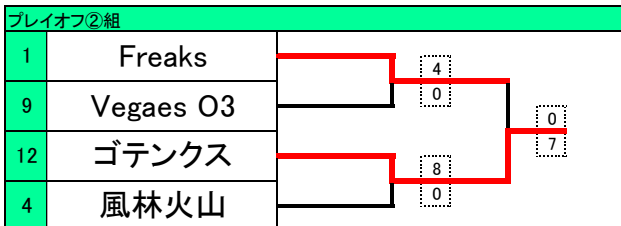

グランドチャンピオン Bリーグ		7	8	9	10	11	12	勝	分	負	内野人数	順位	
								勝点	自	相			
7	ストームSP	○	△	○	○	×	×	3	1	1	26	16	3
8	山口D.B.C.	×	○	×	×	×	×	1	0	4	15	29	5
9	Vegaes O3	△	○	○	×	×	×	2	1	2	18	25	4
10	行け！MEN	×	×	×	×	×	×	0	0	5	6	36	6
11	Heat of soul	×	○	○	○	○	○	4	0	1	33	8	1
12	ゴテンクス	○	○	○	○	×	×	4	0	1	29	13	2
		7	1	6	5	6	1	8	0	2	6		

各リーグ1位の阿呆鳥、Heat of soulの2チームは準決勝進出

各リーグ2位～5位のチームは、決勝トーナメント進出プレイオフへ出場

#### グランドチャンピオン の部決勝トーナメント進出プレイオフ 及び オープン戦(中央区総合スポーツセンター)

オープン戦		5	10
5	阿呆鳥	○	△
10	行け！MEN	×	△
		4	6

オープン戦		11	6
11	Heat of soul	○	△
6	九州闘球會	×	△
		0	7

プレイオフ各組1位のストームSP、ゴテンクスの2チームは準決勝進出