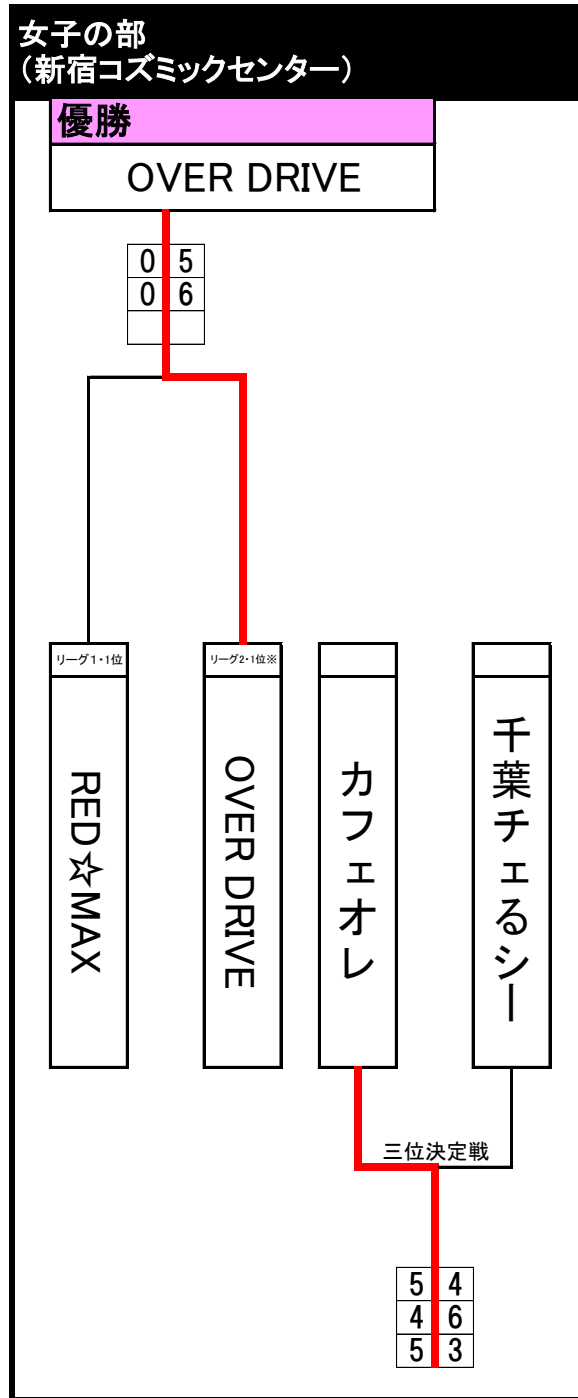

# 2013 J.D.B.A.全日本選手権 2日目①【結果】

## 決勝トーナメント 及び 女子プレイオフ