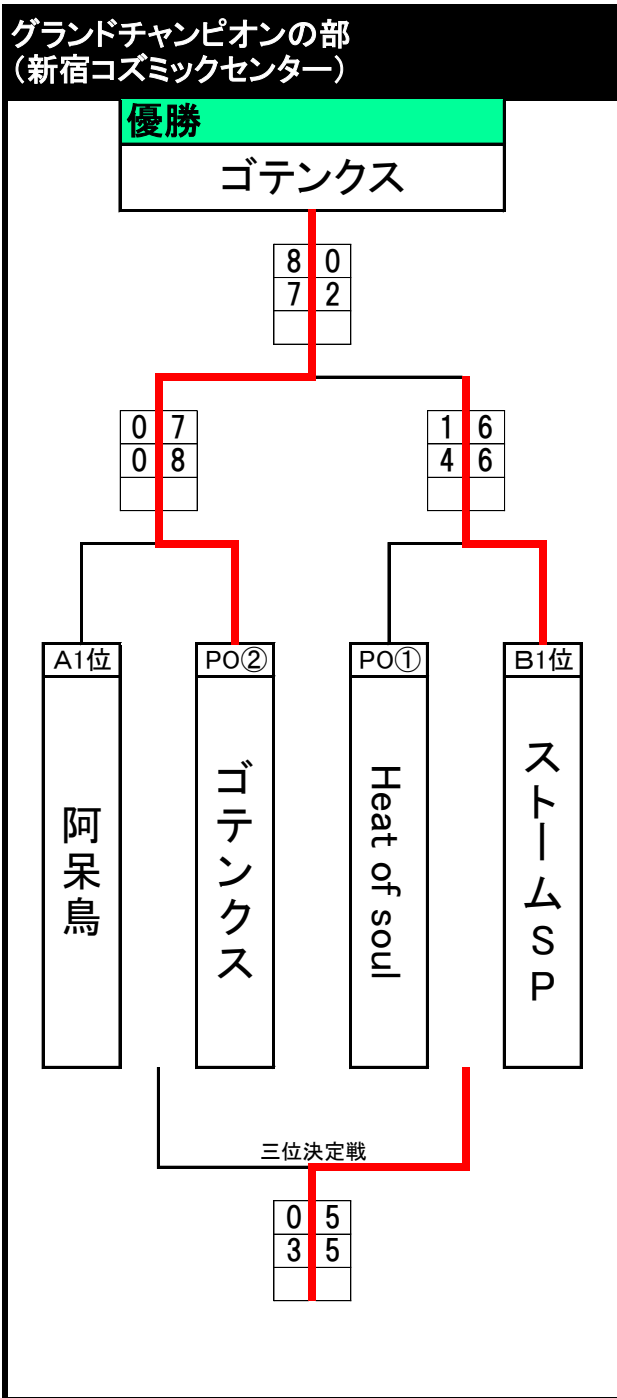

# 2013 J.D.B.A.全日本選手権 2日目①【結果】

## 決勝トーナメント 及び 女子プレイオフ