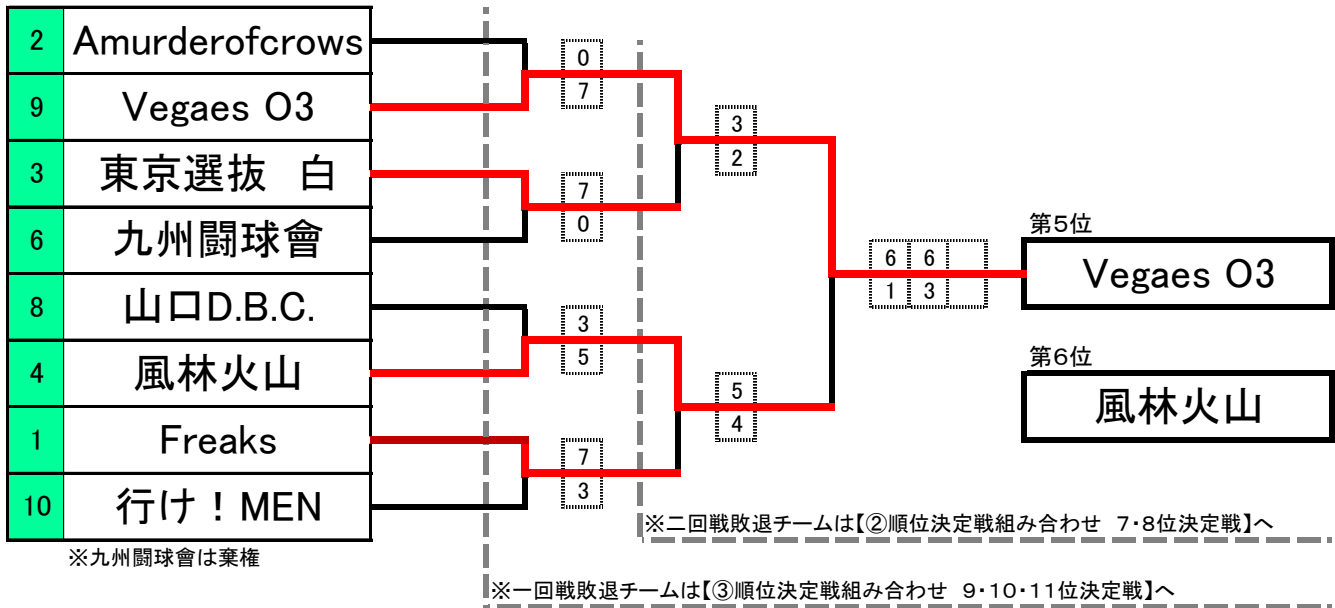

2013 J.D.B.A.全日本選手権 2日目② 【結果】

グランドチャンピオンの部 順位決定戦 (スクエア荏原)

①順位決定戦組み合わせ 5・6位決定戦