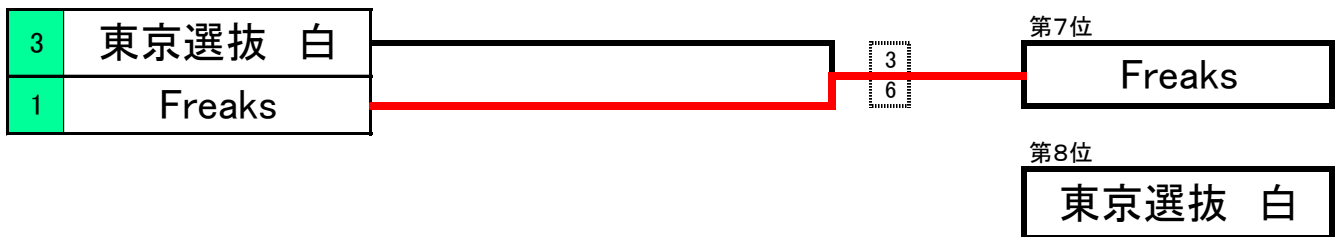

②順位決定戦組み合わせ 7・8位決定戦

③順位決定戦組み合わせ 9・10・11位決定戦

	2	8	10	勝分負			内野人数		順位	
				勝点	勝	分	負	自		相
2 Amurderofcrows		×	×	0	0	2	6	11	11	
8 山口D.B.C.	○		○	2	0	0	7	0	9	
10 行け! MEN	○	×		1	0	1	0	7	10	
	5	2	0	7						

- 第9位 **山口D.B.C.**
- 第10位 **行け! MEN**
- 第11位 **Amurderofcrows**