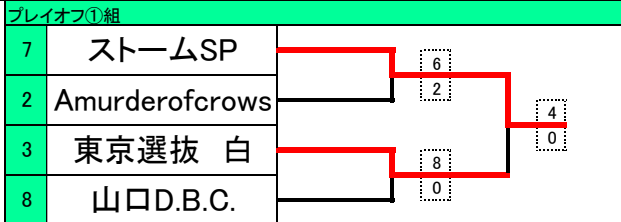

2013 J.D.B.A.全日本選手権 1日目

グランドチャンピオン の部予選リーグ(中央区総合スポーツセンター)

グランドチャンピオン Aリーグ		1	2	3	4	5	6	勝	分	負	内野人数	順位	
								勝点	自	相			
1	Freaks	○	×	○	○	○	○	4	0	1	21	10	3
2	Amurderofcrows	×	○	×	○	×	○	2	0	3	14	23	4
3	東京選抜 白	○	○	×	×	×	○	4	0	1	26	9	2
4	風林火山	×	×	×	×	×	○	1	0	4	15	22	5
5	阿呆鳥	×	○	○	○	○	○	4	0	1	28	5	1
6	九州闘球會	×	×	×	×	×	○	0	0	5	0	35	6
		0	7	0	7	0	7	0	7	0	0		

グランドチャンピオン Bリーグ		7	8	9	10	11	12	勝	分	負	内野人数	順位	
								勝点	自	相			
7	ストームSP	○	△	○	○	×	×	3	1	1	26	16	3
8	山口D.B.C.	×	○	×	×	×	×	1	0	4	15	29	5
9	Vegaes O3	△	○	○	×	×	×	2	1	2	18	25	4
10	行け！MEN	×	×	×	×	×	×	0	0	5	6	36	6
11	Heat of soul	×	○	○	○	○	○	4	0	1	33	8	1
12	ゴテンクス	○	○	○	○	×	×	4	0	1	29	13	2
		7	1	6	5	6	1	8	0	2	6		

各リーグ1位の阿呆鳥、Heat of soulの2チームは準決勝進出

各リーグ2位～5位のチームは、決勝トーナメント進出プレイオフへ出場

グランドチャンピオン の部決勝トーナメント進出プレイオフ 及び オープン戦(中央区総合スポーツセンター)

オープン戦		5	10
5	阿呆鳥	○	△
10	行け！MEN	×	△
		4	6

オープン戦		11	6
11	Heat of soul	○	△
6	九州闘球會	×	△
		0	7