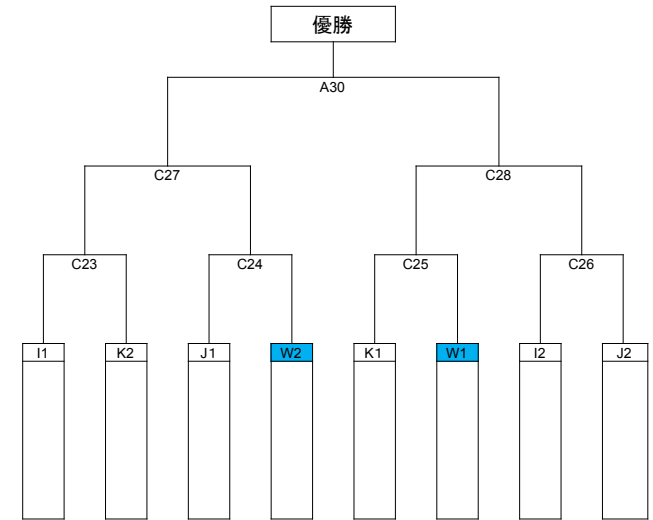

# 第3回全日本女子総合選手権 対戦表

## ■D-1G・決勝トーナメント

## ■シニア女子・決勝トーナメント

※予選リーグの順位により、決勝トーナメントの組み合わせが決定する。

1. 試合は5分間1セットマッチ(ランニングタイム制)で行う。
2. 決勝のみ5分間3セットマッチ(ランニングタイム制)で行う。
3. 3位決定戦は実施しない(同3位)

Eリーグ		17	18	19	20	勝	分	負	勝点	内野人数	順位
17	小江戸ガールズ 埼玉県									-	
18	紀らら☆エンジェルス 和歌山県									-	
19	平成BLUEtree 愛知県②									-	
20	西京ガールズ 山口県									-	