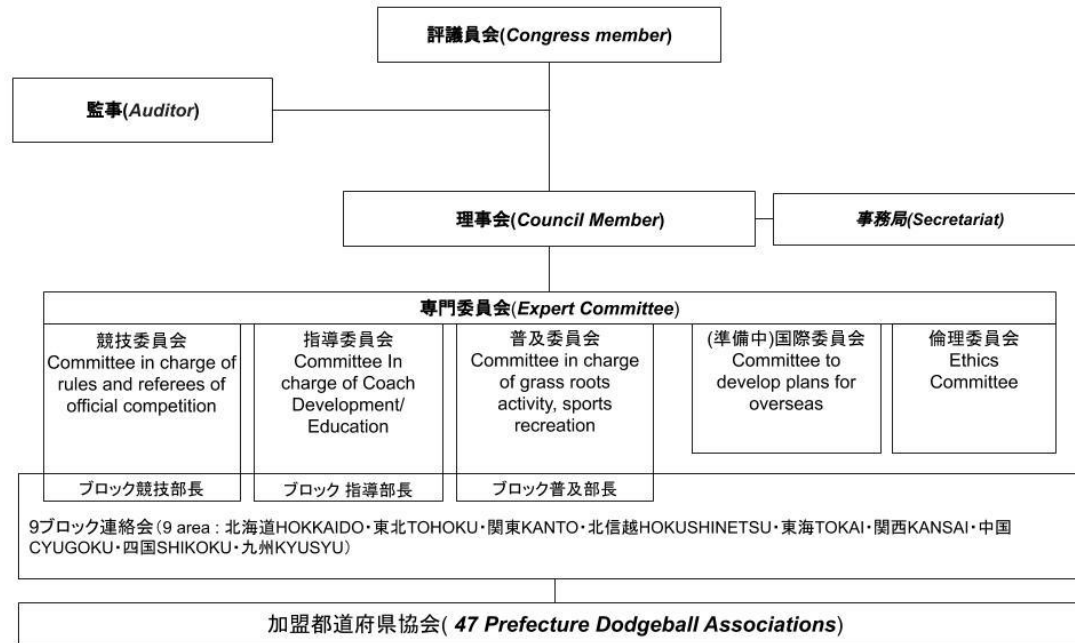

一般財団法人日本ドッジボール協会組織図 Organization chart

ブロック連絡会会長			専門委員会(ブロック部長あり)								専門委員会(ブロック部長無し)			
			委員会名	競技委員会		指導委員会		普及委員会		整備中_国際委員会		倫理委員会		
			委員長	中野 誠司	日本協会	岩見 喜市	日本協会	山田 孝	日本協会	長谷川 満也	日本協会	城門 政文	日本協会	
			副委員長	前田 裕史	委員長推薦	西潟 文夫	委員長推薦	武井 良行	委員長推薦			岩見 喜市	日本協会	
				工藤 邦彰	委員長推薦	阿部 歩(東)	茨城	西潟 美知子	委員長推薦					
				赤平 重登	委員長推薦	長屋 一生(中)	岐阜							
				佐竹 清志	委員長推薦	山口 秀美(西)	熊本							
北海道ブロック	工藤 義之	北海道	北海道ブロック部長	木村 貴将	北海道	谷藤 健	北海道	谷内 美加	北海道			吉原 武良	長野	
東北ブロック	盛 浩美	青森	東北ブロック部長	澁谷 繁和	山形	石塚 学	秋田	堀 耕平	福島			鈴木 健次	三重	
関東ブロック	青木 剛	茨城	関東ブロック部長	山口 勉	栃木	阿部 歩	茨城	松島 則夫	栃木県			筒井 建策	香川	
北信越ブロック	長谷川 智	新潟	北信越ブロック部長	矢澤 克晃	長野	石塚 毅	新潟	久郷 巖	富山			西村 陽一	鹿児島	
東海ブロック	長屋 一生	岐阜	東海ブロック部長	市川 篤	愛知	長屋 一生	岐阜	杉浦 満好	静岡					
関西ブロック	速水 順一郎	兵庫	関西ブロック部長	本多 峻	京都	平峰 厚正	大阪	藤井 聡	滋賀					
中国ブロック	梶川 洋子	広島	中国ブロック部長	小倉 雅信	岡山	仁科 好晴	島根	森 正一	鳥取					
四国ブロック	筒井 建策	香川	四国ブロック部長	川井 恵美子	香川	有田 晃輔	香川	管原 昌秋	香川					
九州ブロック	川島 博文	福岡	九州ブロック部長	得丸 泉	大分	山口 秀美	熊本	西村 陽一	鹿児島					
				奥野 知美	委員長推薦	関川 卓真	委員長推薦							
						竹内 康一	委員長推薦							