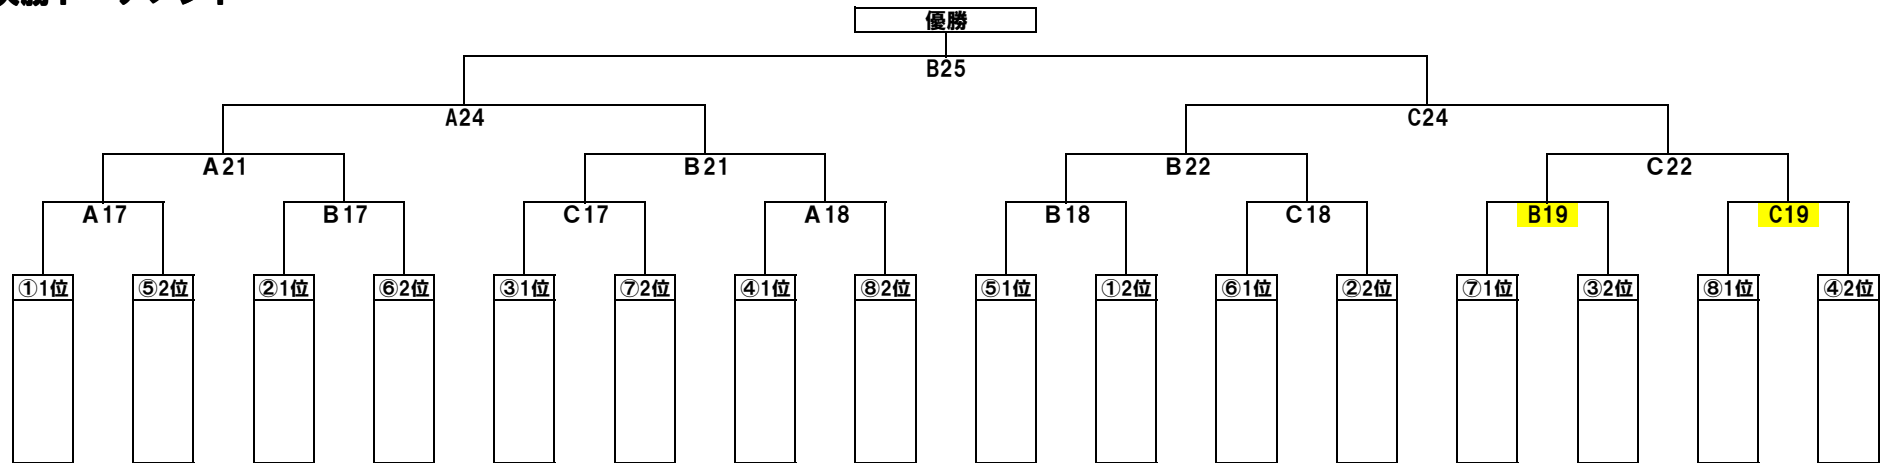

2016 J.D.B.A.全日本選手権

対戦表  
決勝トーナメント

予選リーグ

Aリーグ		1	2	3	4	勝	分	負	勝点	内野人数	順位
1	高岡龍谷 <small>北信越③</small>									-	
2	天理ホンパース <small>関西②</small>									-	
3	松阪 SC Returns <small>東海⑤</small>									-	
4	レッドスターズ福岡 <small>九州①</small>									-	