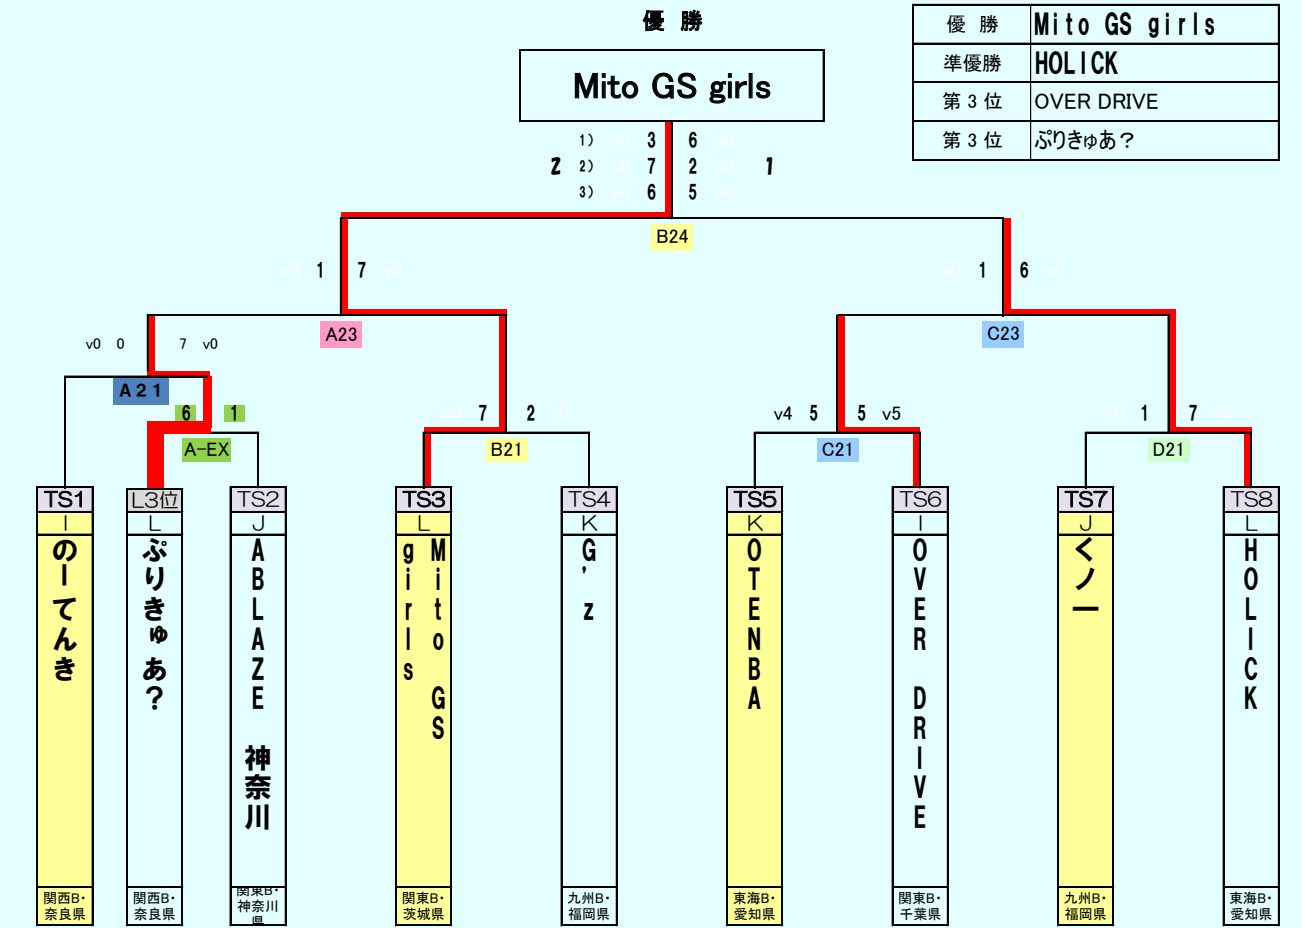

第8回全日本女子総合選手権 D-1Gの部

第8回全日本女子総合選手権 シニア女子の部

第8回全日本女子総合選手権 予選リーグ

A リーグ		1	2	3	4	勝	分	負	勝点	自)内野(相)	順位	A リーグ
1	TFガールズ	●	○	○	×	2	0	1	4	24 / 24	2	TFガールズ
2	SUPERBUTTERFLY	×	●	○	○	2	0	1	4	23 / 22	3	SUPERBUTTERFLY
3	ももいろ すぴりっつ	×	×	●	×	0	0	3	0	15 / 24	4	ももいろ すぴりっつ
4	T.T FIVE StarS	○	×	○	●	2	0	1	4	27 / 19	1	T.T FIVE StarS

B リーグ		5	6	7	8	勝	分	負	勝点	自)内野(相)	順位	B リーグ
5	ウイングピクトリー	●	△	×	×	0	1	2	1	27 / 31	3	ウイングピクトリー
6	MITO GIRLS D・B	△	●	×	×	0	1	2	1	23 / 29	4	MITO GIRLS D・B
7	琉球ガールズ美ら	○	○	○	○	3	0	0	6	32 / 21	1	琉球ガールズ美ら
8	トキめきマイガール	○	○	×	●	2	0	1	4	25 / 26	2	トキめきマイガール