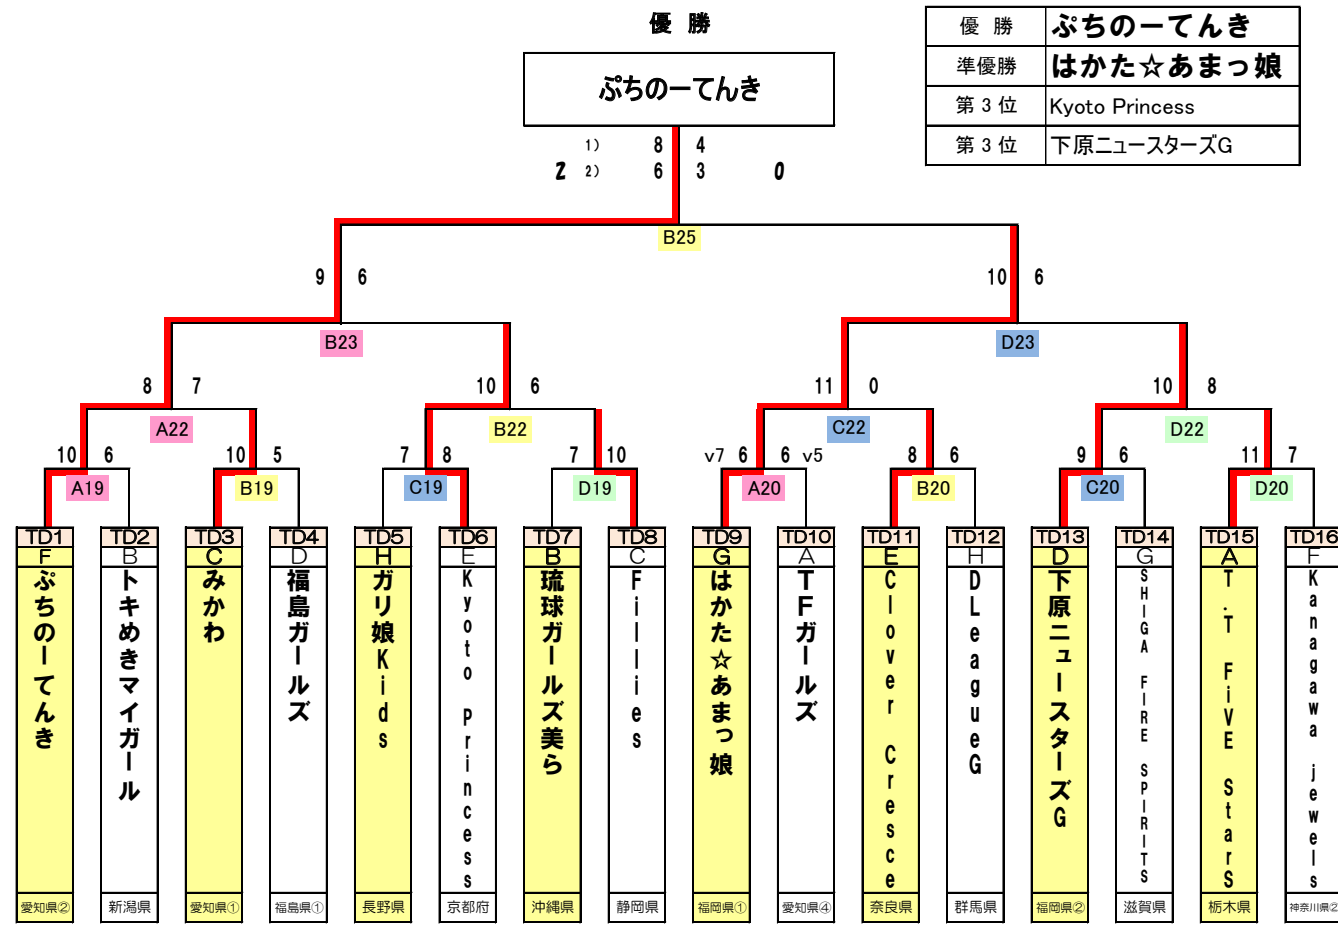

第8回全日本女子総合選手権 D-1Gの部

第8回全日本女子総合選手権 シニア女子の部

第8回全日本女子総合選手権 予選リーグ

A リーグ		1	2	3	4	勝	分	負	勝点	自)内野(相)	順位	A リーグ
1	TFガールズ	●	○	○	×	2	0	1	4	24 / 24	2	TFガールズ
2	SUPERBUTTERFLY	×	●	○	○	2	0	1	4	23 / 22	3	SUPERBUTTERFLY
3	ももいろ すぴりっつ	×	×	●	×	0	0	3	0	15 / 24	4	ももいろ すぴりっつ
4	T.T FIVE StarS	○	×	○	●	2	0	1	4	27 / 19	1	T.T FIVE StarS

B リーグ		5	6	7	8	勝	分	負	勝点	自)内野(相)	順位	B リーグ
5	ウイングピクトリー	●	△	×	×	0	1	2	1	27 / 31	3	ウイングピクトリー
6	MITO GIRLS D・B	△	●	×	×	0	1	2	1	23 / 29	4	MITO GIRLS D・B
7	琉球ガールズ美ら	○	○	○	○	3	0	0	6	32 / 21	1	琉球ガールズ美ら
8	トキめきマイガール	○	○	×	●	2	0	1	4	25 / 26	2	トキめきマイガール