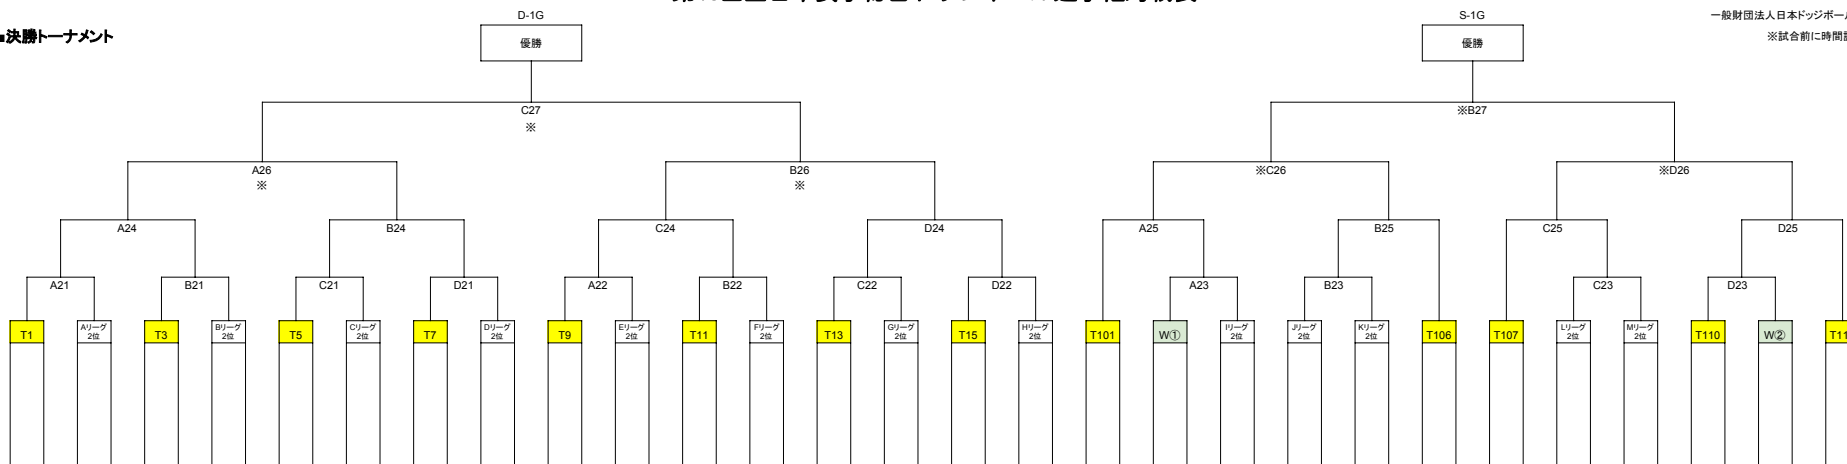

# 第10回全日本女子総合ドッジボール選手権対戦表

一般財団法人日本ドッジボール協会  
※試合前に時間調整有

## ■決勝トーナメント

※決勝トーナメントは各リーグ上位2チーム+ワイルドカード2チーム(ワイルドカードはS-1Gのみ)で行う。各リーグ1位チームは再抽選により枠を決定する。

## ■予選リーグ

Aリーグ		1	2	3	4	勝	分	負	勝点	内野人数	順位
1	TFガールズ 愛知県①									-	
2	三輪ウインドファイアーズG 奈良県									-	
3	TOKYO GOLDEN GIRLS 東京都									-	
4	琉球ガールズ美ら 沖縄県									-	

Bリーグ		5	6	7	8	勝	分	負	勝点	内野人数	順位
5	トキめきマイガール 新潟県									-	
6	ガリ娘Kids 長野県									-	
7	Little Amaterasu 兵庫県									-	
8	MDガールズ 宮城県									-	

1. 試合は5分間1セットマッチ(ランニングタイム制)で行う。  
 2. ただし、決勝は、5分間3セットマッチで行う。  
 3. 3位決定戦は行わない。(同3位)