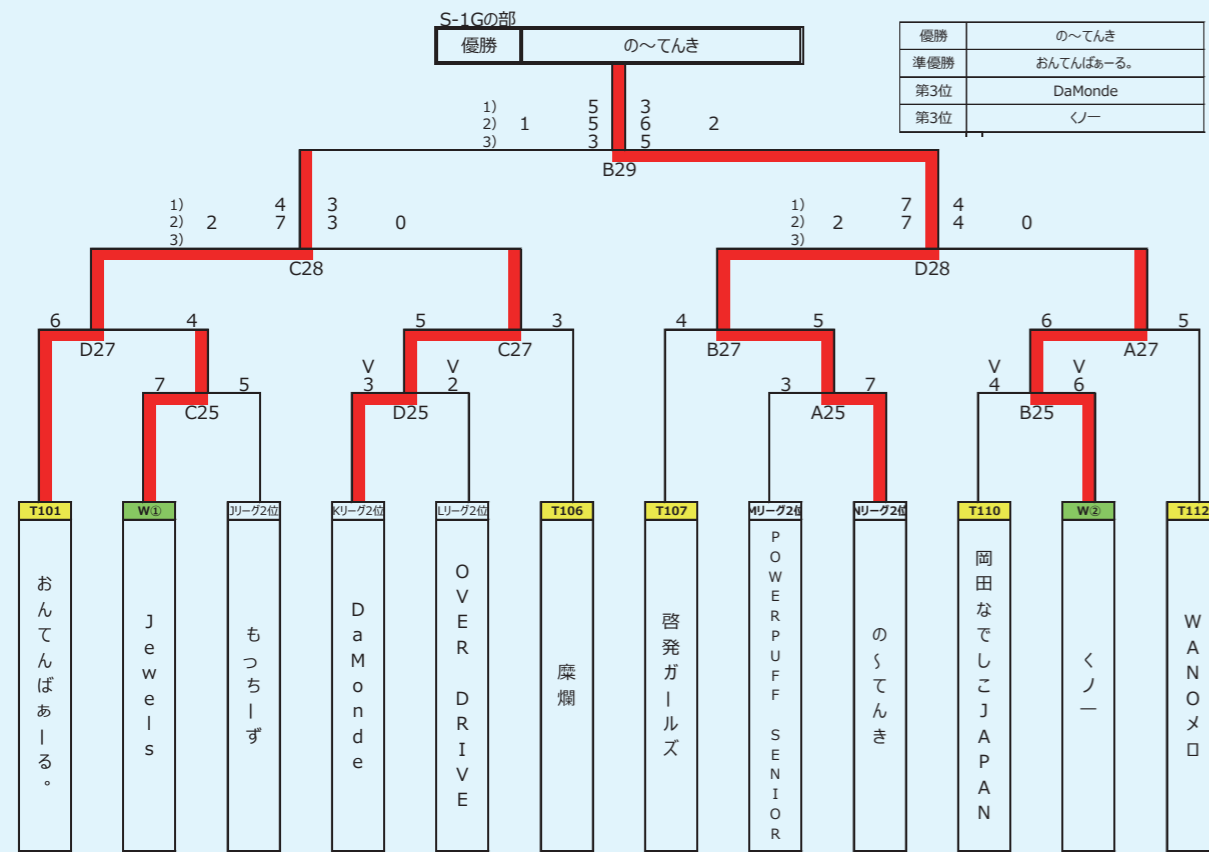

第11回全日本女子総合ドッジボール選手権

2024年12月1日／滋賀ダイハツアリーナ

| J リーグ チーム名 (S-1G) | 37 | 38 | 39 | 40 | 勝ち点 | 自内野 | 順位 |
|-------------------|--------------|-------|-------|-------|-----|-----|------|
| 37 | もっちーず | 3 - 4 | 4 - 3 | 4 - 6 | 2 | 11 | 13 2 |
| 38 | Rush Belle | 4 - 3 | 3 - 4 | 3 - 5 | 2 | 10 | 12 4 |
| 39 | RESPECT CREW | 3 - 4 | 4 - 3 | 3 - 5 | 2 | 10 | 12 3 |
| 40 | おんてんばあーる。 | 6 - 4 | 5 - 3 | 5 - 3 | 6 | 16 | 10 1 |