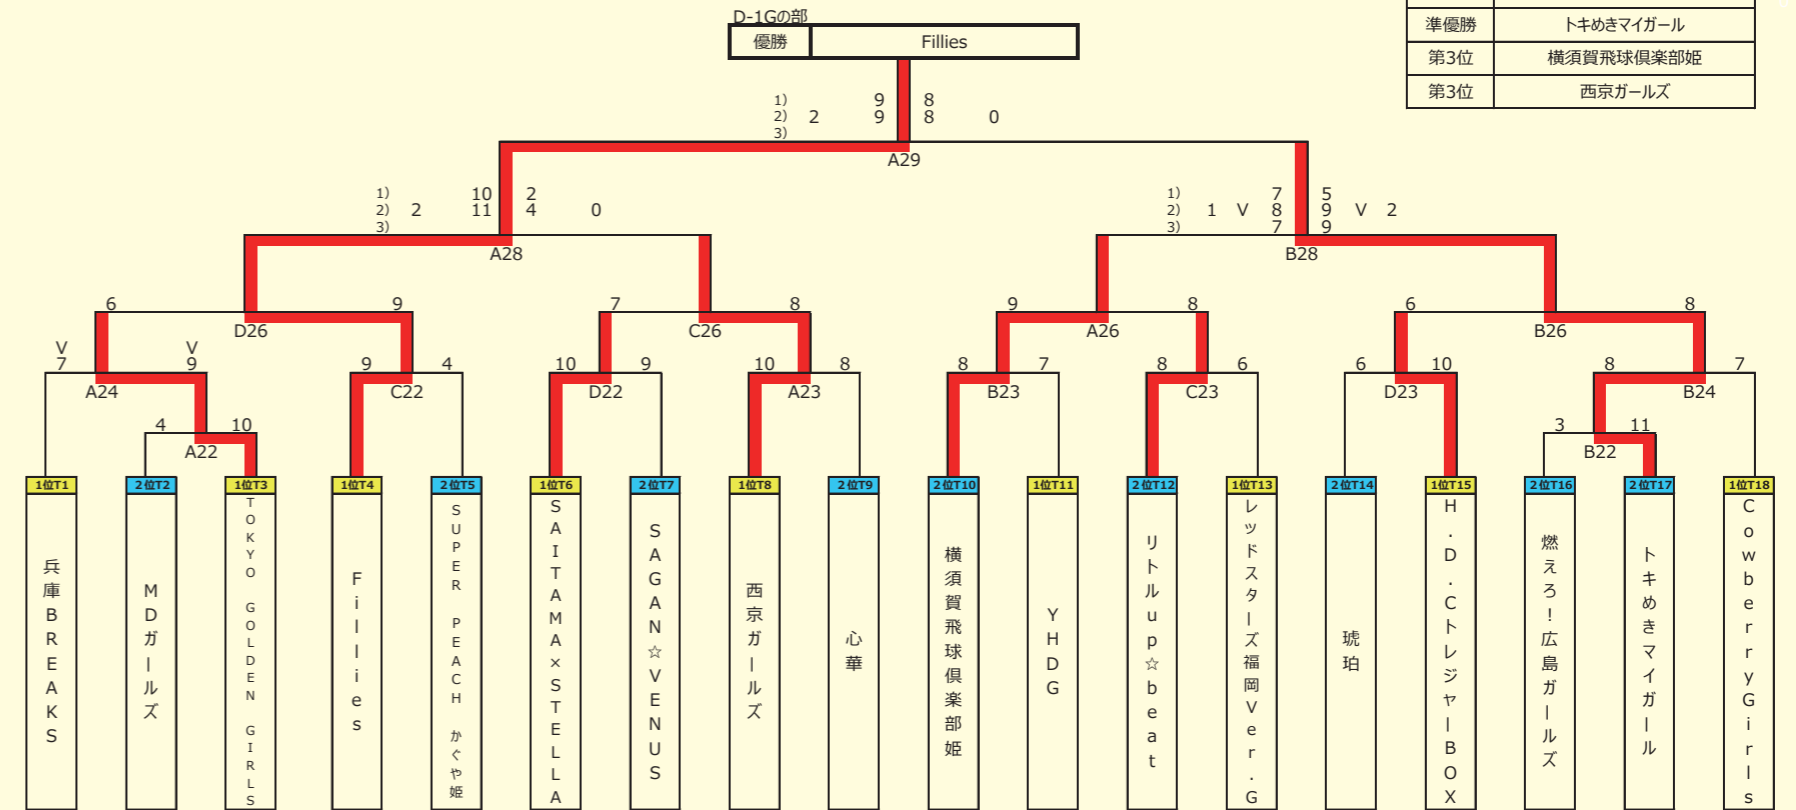

第11回全日本女子総合ドッジボール選手権

2024年12月1日／滋賀ダイハツアリーナ

| J リーグ チーム名 (S-1G) | 37 | 38 | 39 | 40 | 勝ち点 | 自内野 | 順位 |
|-------------------|--------------|-------|-------|-------|-----|-----|------|
| 37 | もっちーず | 3 - 4 | 4 - 3 | 4 - 6 | 2 | 11 | 13 2 |
| 38 | Rush Belle | 4 - 3 | 3 - 4 | 3 - 5 | 2 | 10 | 12 4 |
| 39 | RESPECT CREW | 3 - 4 | 4 - 3 | 3 - 5 | 2 | 10 | 12 3 |
| 40 | おんてんばあーる。 | 6 - 4 | 5 - 3 | 5 - 3 | 6 | 16 | 10 1 |